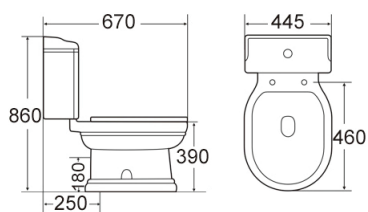

New Retro

① Pack WC NEW RETRO

S310/434

Ref.: RS5615 + MRS5615 + TRS5615

Pack: 42 kg / 0,20 m³

Tampo PP