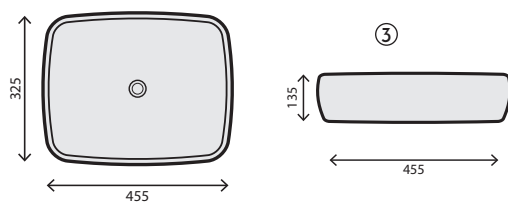

③ Lavatório Cinza Mate

S150/210

Ref.: RS78105MGR

Pack: 8 kg / 0,095 m³

5 606779 202000