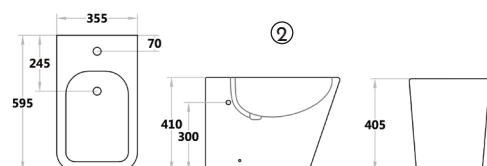

③ Pack WC ELEGANT simples

S210/406

Ref.: RS003FELGS

Pack: 51,50 kg / 0,163 m³

5 606779 259424

+ NEW

BRANCO MATE

MATT WHITE | BLANCO MATE | BLANC MAT | MATTWEIB

① Pack WC ELEGANT compacto

S400/560

Ref.: RS052EUQ3MW

Pack: 51,50 kg / 0,163 m³

5 606779 264077