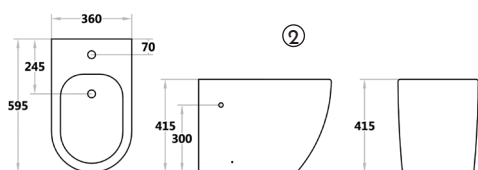

③ Pack WC BOHEMIC simples

S200/280

Ref.: RS102NGLM

Pack: 33 kg / 0,0114 m³

5 606779 268068

+ NEW