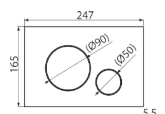

④ Placa PRETO MATE

S32/44

Ref.: RPLM678PRT

Pack: 0,34 kg / 0,0016 m³

Estruturas e placas
Pág. 193