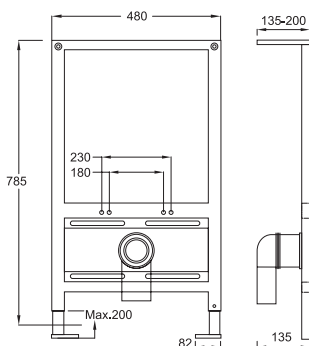

Estrutura para bidê

S120/168

Ref.: RESBIDSUSRUB

Pack: 11 kg / 0,06 m³