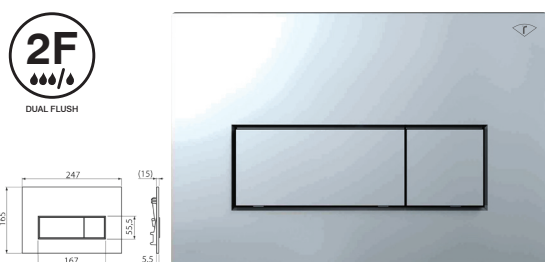

Pack: 26 kg / 0,063 m³

④ Placa PRETO MATE

S54/75.6

Ref.: RPLM678PRT

Pack: 0,34 kg / 0,0016 m³

Kit para sanitário suspenso ou ao chão

Placa CROMADO

S36/50.4