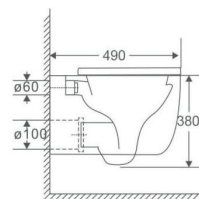

① Pack WC MOON suspenso

Ref.: RS084EUQ3BR

Pack: 22 kg / 0,068 m³

S190/266