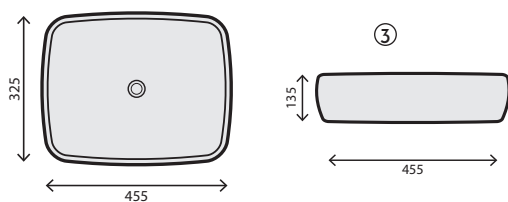

③ Lavatório Cappuccino

S150/210

Ref.: RS78105MCP

Pack: 8 kg / 0,095 m³