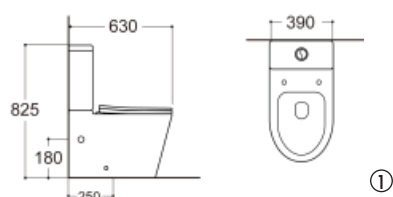

SAÍDA:
À PAREDE OU AO CHÃO
C/ CURVA TÉCNICA

Bohemic Preto Mate

① Pack WC BOHEMIC Preto mate

S450/630

Ref.: RS1088BMCPRMT

Pack: 51,50 kg / 0,163 m³

② Bidé BOHEMIC Preto mate

S280/392