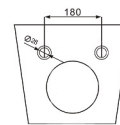

Ref.: RS2342CAPM

Pack: 29 kg / 0,10 m³

② Bidé FLY suspenso

S260/364

Ref.: RSB2342BDCAPM

Pack: 22 kg / 0,068 m³

③ Estrutura WC encastre

S200/280