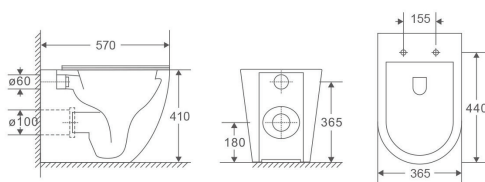

BRANCO MATE

MATT WHITE | BLANCO MATE | BLANC MAT | MATTWEIß

① Pack WC FLY compacto

S400/560

Ref.: RKWST003BRMT

Pack: 48,5 kg / 0,16 m³

5 606779 263964

② Bidé FLY

S250/350

Ref.: RSWKB003MT

Pack: 30 kg / 0,095 m³

5 606779 268044

③ Pack WC FLY simples

S300/420

Ref.: RKWST57BRMT

Pack: 33 kg / 0,0114 m³

5 606779 268051