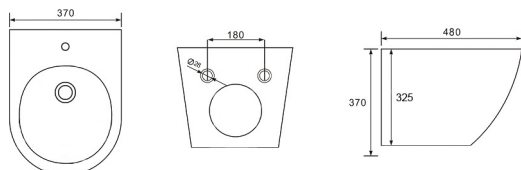

② Bidé GLAMIC suspenso

S260/364

Ref.: RSB233OBPRT

Pack: 21 kg / 0,075 m³

5 606779 210708

③ Estrutura WC encastre

S200/280

Ref.: RES1101SLM

Pack: 17 kg / 0,09 m³

5 606779 228949

④ Placa PRETO MATE

S54/75.6

Ref.: RPLM678PRT

Pack: 0,34 kg / 0,0016 m³

8 595580 562700