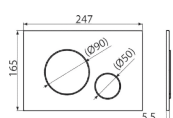

④ Placa PRETO MATE

S54/75.6

Ref.: RPLM678PRT

Pack: 0,34 kg / 0,0016 m³