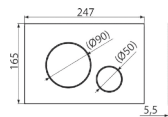

Placa CROMADO

S36/50.4

Ref.: RPLM671CR

Pack: 0,34 kg / 0,0016 m³