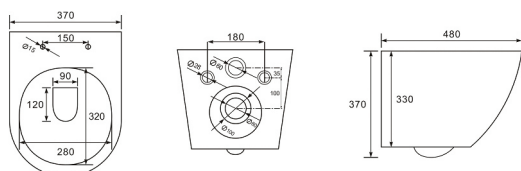

① Pack WC GLAMIC suspenso

S300/420

Ref.: RSB233OPRT

Pack: 22 kg / 0,10 m³

5 606779 210005