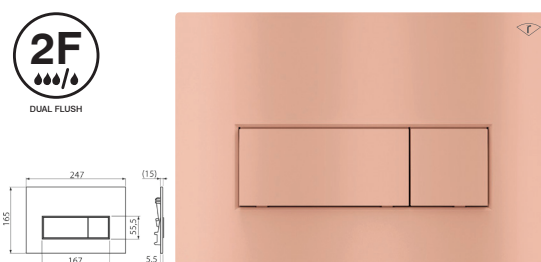

Placa ROSE GOLD

S100/140

Ref.: RPLM7M57RGM

Pack: 0,34 kg / 0,0016 m³

8 595580 580957