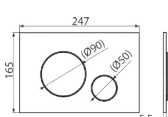

Placa DOURADO POL

S212/297

Ref.: RPLM675GLD

Pack: 0,34 kg / 0,0016 m³