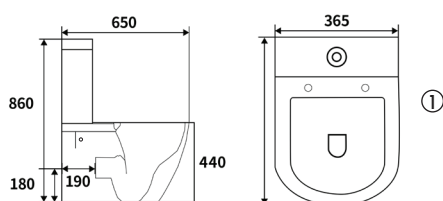

Bohemic

EASY CLEAN RIMLESS

TORNADO
FLUSHING

SOFT CLOSE

EASY TAKE-OFF

SAÍDA:
À PAREDE OU AO CHÃO
C/ CURVA TÉCNICA

BRANCO BRILHO

WHITE GLOSS | BLANCO BRILLO | BLANC BRILLANT | HELLES WIEB

① Pack WC BOHEMIC compacto

S210/294

Ref.: RS1088BMC

Pack: 48,5 kg / 0,16 m³

5 606779 226488

② Bidé BOHEMIC

S160/224

Ref.: RSBD1088BMC

Pack: 30 kg / 0,095 m³

5 606779 250841