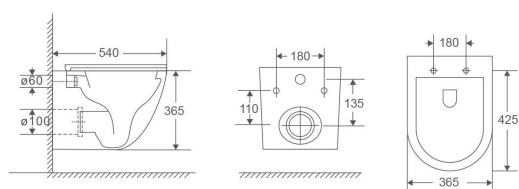

① Pack WC FLY PLUS suspenso

S190/266

Ref.: RS02254FPBR

Pack: 29,4 kg / 0,109 m³

5 606779 268143