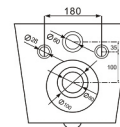

CAPPUCCINNO MATE

MATT CAPPUCCINNO | CAPPUCCINNO MATE | CAPPUCCINNO MAT | MATT CAPPUCCINNO

① Pack WC FLY suspenso

S300/420

Ref.: RS2342CAPM

Pack: 29 kg / 0,10 m³

② Bidé FLY suspenso

S260/364

Ref.: RSB2342BDCAPM

Pack: 22 kg / 0,068 m³

③ Estrutura WC encastre

S200/280

Ref.: RES1101SLM

Pack: 17 kg / 0,09 m³

④ Placa PRETO MATE

S32/44

Ref.: RPLM678PRT

Pack: 0,34 kg / 0,0016 m³

Estruturas e placas
Pág. 193