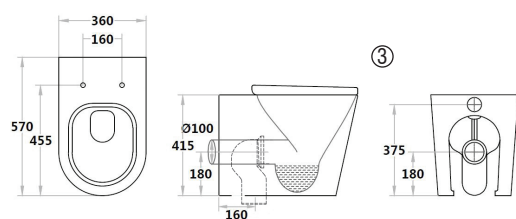

BRANCO MATE

MATT WHITE | BLANCO MATE | BLANC MAT | MATTWEIB

① Pack WC GLAMIC compacto

S400/560

Ref.: RSWM9908GLMMW

Pack: 49 kg / 0,14 m³

5 606779 268020

② Bidé GLAMIC

S250/350

Ref.: RSWM9911GLMMW

Pack: 30 kg / 0,09 m³

5 606779 268037

③ Pack WC GLAMIC simples

S300/420

Ref.: RS102NGLMMW

Pack: 33 kg / 0,0114 m³

5 606779 268013