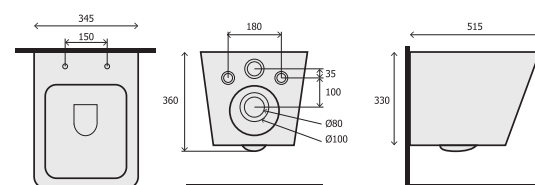

① Pack WC ELEGANT suspenso

S185/259

Ref.: RSB2342SUSELG

Pack: 31 kg / 0,091 m³

② Bidé ELEGANT suspenso

S145/203

Ref.: RSB2350BDELG

Pack: 26 kg / 0,063 m³