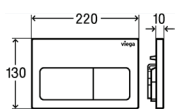

Placa Branca **S75/105**

Ref.: 773731

Pack: 0,2 kg / 0,002 m³