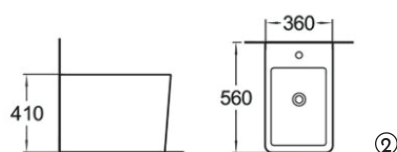

S450/630

Ref.: RS003ELGCAPM

Pack: 51,50 kg / 0,163 m³

5 606779 268082

② Bidé ELEGANT Cappuccino

S280/392

Ref.: RSB003ELCAPM

Pack: 30 kg / 0,095 m³