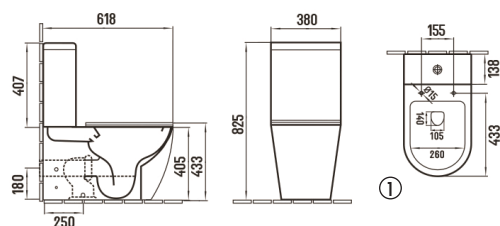

Fly BTW

Cappuccino Mate

The Color Collection

RIMLESS
EASY CLEAN

SOFT CLOSE

EASY TAKE-OFF

SAÍDA:
À PAREDE OU AO CHÃO
C/ CURVA TÉCNICA

① Pack WC FLY Cappuccino

S450/630

Ref.: RSA2342XMC + TRS2342XMC + MRSA2342XMC

Pack: 51,50 kg / 0,163 m³