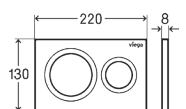

Placa Branca **S110/154**

Ref.: 773793

Pack: 0,2 kg / 0,002 m³