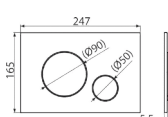

Pack: 0,34 kg / 0,0016 m³

Placa PRETO MATE

S54/75.6

Ref.: RPLM678PRT

Pack: 0,34 kg / 0,0016 m³

Placa PRETO MATE+GOLD

S100/140

Ref.: RPLM7785PRTG