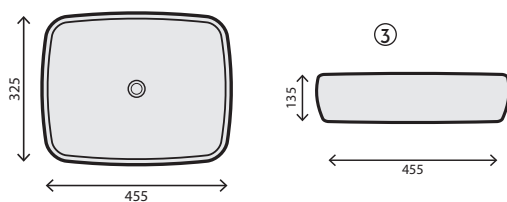

③ Lavatório Cinza Escuro Mate

S150/210

Ref.: RS78105MAN

Pack: 8 kg / 0,095 m³

5 606779 202017