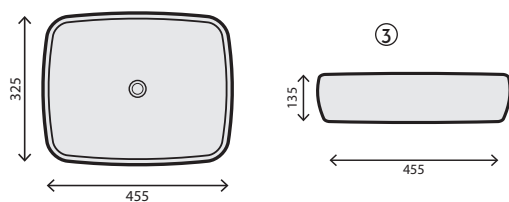

Elegant BTW Cappuccino Mate

The Color Collection

+ NEW

RIMLESS
EASY CLEAN

SOFT CLOSE

EASY TAKE-OFF

SAÍDA:
À PAREDE OU AO CHÃO
C/ CURVA TÉCNICA

① Pack WC ELEGANT Cappuccino

S450/630

Ref.: RS003ELGCAPM

Pack: 51,50 kg / 0,163 m³

5 606779 268082

② Bidé ELEGANT Cappuccino

S280/392

Ref.: RSB003ELCAPM

Pack: 30 kg / 0,095 m³

5 606779 268099

③ Lavatório Cappuccino

S150/210

Ref.: RS78105MCP

Pack: 8 kg / 0,095 m³

5 606779 250957