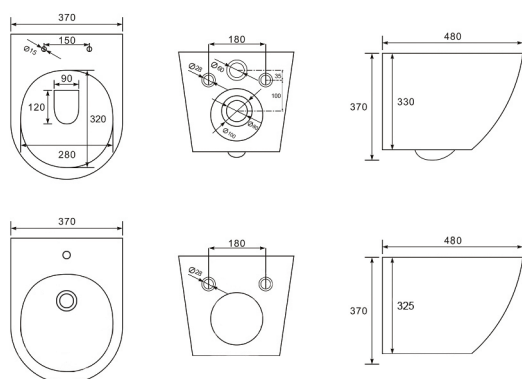

① Pack WC GLAMIC CINZA suspenso

S300/420

Ref.: RS2342PRT

Pack: 29 kg / 0,10 m³

5 606779 208330

② Bidé GLAMIC CINZA

S260/364

Ref.: RSB2342BDPRT

Pack: 22 kg / 0,068 m³

5 606779 208354

③ Estrutura WC encastre

S200/280

Ref.: RES1101SLM

Pack: 17 kg / 0,09 m³

5 606779 228949

④ Placa BRANCO

S32/44

Ref.: RPLM670BR

Pack: 0,34 kg / 0,0016 m³

8 595580 562700