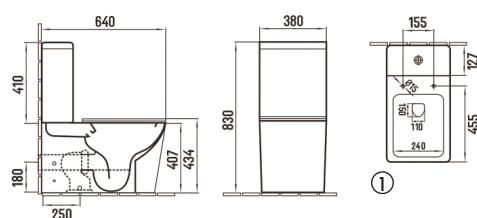

Elegant BTW Cappuccino Mate

The Color Collection

+ NEW

RIMLESS
EASY CLEAN

SOFT CLOSE

EASY TAKE-OFF

SAÍDA:
À PAREDE OU AO CHÃO
C/ CURVA TÉCNICA

① Pack WC ELEGANT Cappuccino

S450/630

Ref.: RS003ELGCAPM

Pack: 51,50 kg / 0,163 m³

5 606779 268082