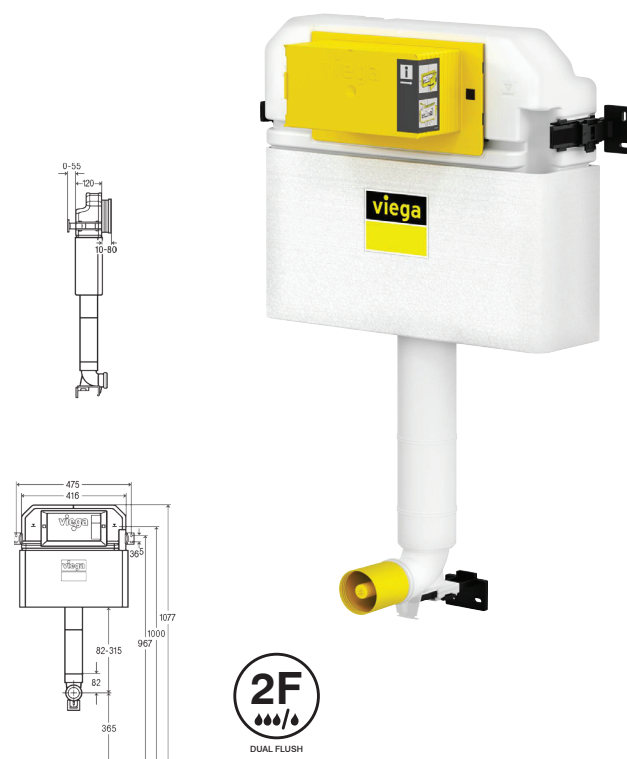

Pack: 11 kg / 0,06 m³

Pladur

Sanita / toilette / cuvette / inodoro / wc **S230/322**

Ref.: 771973

Pack: 10,5 kg / 0,083 m³

Alvenaria

Sanita / toilette / cuvette / inodoro / wc **S284/398**

Ref.: 771904