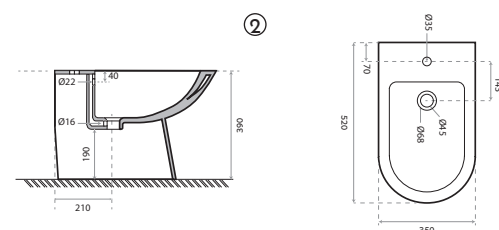

② Bidé ROCK

S145/203

Ref.: RMJZ51

Pack: 20 kg / 0,082 m³