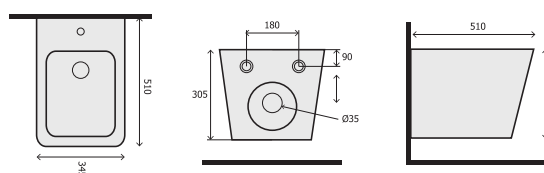

MATT DARK GREY | GRIS OSCURO MATE | GRIS FONCÉ MAT | MATTDUNKELGRAU

① Pack WC ELEGANT suspenso

S300/420

Ref.: RSB2351SUSELGCIE

Pack: 31 kg / 0,091 m³

② Bidé ELEGANT suspenso

S260/364

Ref.: RSB2351BDSUSELGCIE