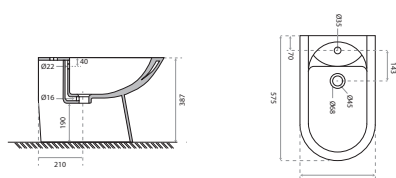

① Pack WC ROUND compacto

S170/238

Ref.: RST05RBR + RTST05RBR + RMST05RBR

Pack: 35 kg / 0,14 m³

Descarga ao chão / S-trap / Sortie verticale / Abgang senkrecht / Salida Vertical

5 606779 254238

② Bidé ROUND

S135/189