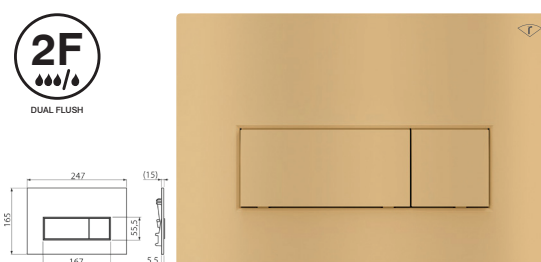

Placa DOURADO MATE

S100/140

Ref.: RPLM57GM

Pack: 0,34 kg / 0,0016 m³

8 595580 580940