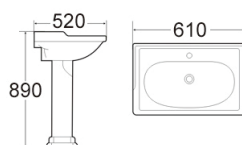

③ Lavatório NEW RETRO lavatório

S210/294

Ref.: RS5631

Pack: 24 kg / 0,30 m³

Com 1 furo para torneira
With 1 tap hole