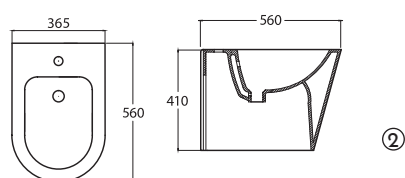

SAÍDA:
À PAREDE OU AO CHÃO
C/ CURVA TÉCNICA

Bohemic Preto Mate

① Pack WC BOHEMIC Preto mate

S450/630

Ref.: RS1088BMCPRMT

Pack: 51,50 kg / 0,163 m³

② Bidé BOHEMIC Preto mate

S280/392