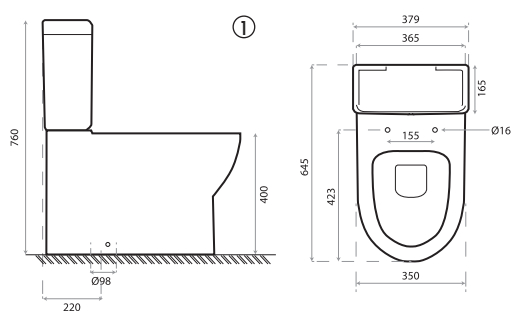

Rock

EASY CLEAN RIMLESS

① Pack WC ROCK compacto

S200/280

Ref.: RMFZ51CD+TRMF51CD+MRMFZ51CD

Pack: 44 kg / 0,14 m³