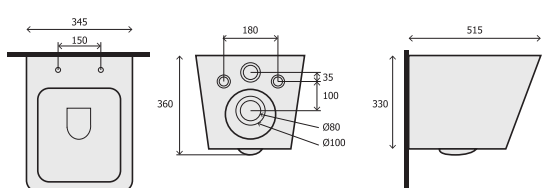

Ref.: RS052FMW

Pack: 26 kg / 0,063 m³

PRETO MATE

MATT BLACK | NEGRO MATE | NOIR MAT | MATTSCHWARZ

① Pack WC ELEGANT suspenso

S300/420

Ref.: RSB2350SUSELGPRT

Pack: 31 kg / 0,091 m³