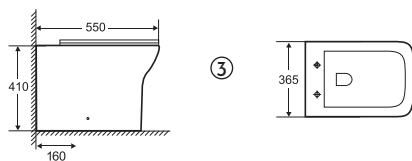

EASY CLEAN RIMLESS

RIMLESS
EASY CLEAN

SOFT CLOSE

EASY TAKE-OFF

SAÍDA:
À PAREDE OU AO CHÃO
C/ CURVA TÉCNICA

③ Pack WC FUSION encastre

S200/280

Ref.: RS12248CSFSN