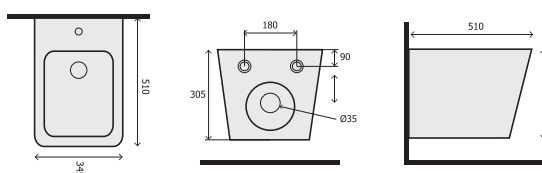

② Bidé ELEGANT suspenso

S260/364

Ref.: RSB2350BDELGPRT

Pack: 26 kg / 0,063 m³

5 606779 208361

③ Estrutura WC encastre

S200/280

Ref.: RES1101SLM

Pack: 17 kg / 0,09 m³

5 606779 228949

④ Placa PRETO MATE

S54/75.6

Ref.: RPLM678PRT

Pack: 0,34 kg / 0,0016 m³

8 595580 562700