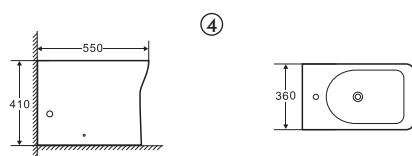

④ Bidé FUSION

S180/252

Ref.: RSB12248FFSN

Pack: 28 kg / 0,11 m³

5 606779 193742