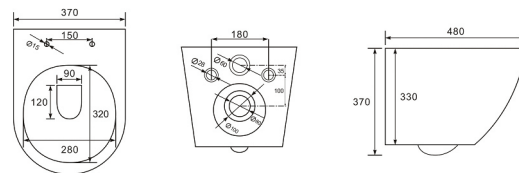

BRANCO BRILHO

WHITE GLOSS | BLANCO BRILLO | BLANC BRILLANT | HELLES WIEß

① Pack WC FLY suspenso

S180/252

Ref.: RSYGZ3105

Pack: 29 kg / 0,10 m³

② Bidé FLY suspenso

S145/203