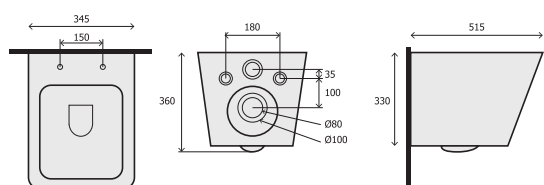

① Pack WC ELEGANT suspenso

S300/420

Ref.: RSB2351SUSELGCIE

Pack: 31 kg / 0,091 m³