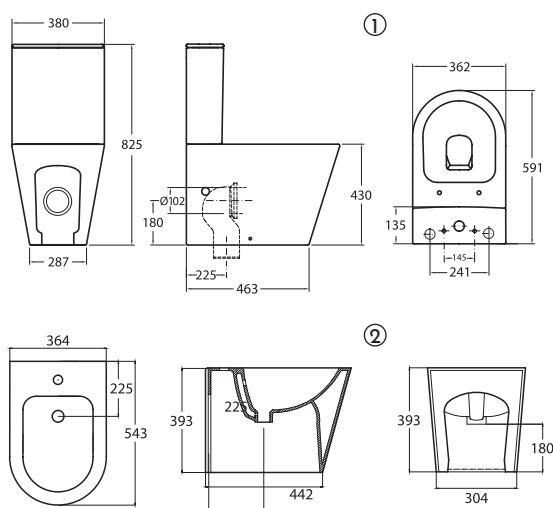

Glamic BTW

EASY CLEAN RIMLESS

RIMLESS
EASY CLEAN

SOFT CLOSE

EASY TAKE-OFF

SAÍDA:
À PAREDE OU AO CHÃO
C/ CURVA TÉCNICA

BRANCO BRILHO

WHITE GLOSS | BLANCO BRILLO | BLANC BRILLANT | HELLES WIEB

① Pack WC GLAMIC compacto

S280/392

Ref.: RSWM9908GLM

Pack: 49 kg / 0,14 m³

5 606779 193490

② Bidé GLAMIC

S150/210

Ref.: RSWM9911GLM

Pack: 30 kg / 0,09 m³

5 606779 193506

③ Pack WC GLAMIC simples

S200/280

Ref.: RS102NGLM

Pack: 33 kg / 0,0114 m³

5 606779 193636

+ NEW