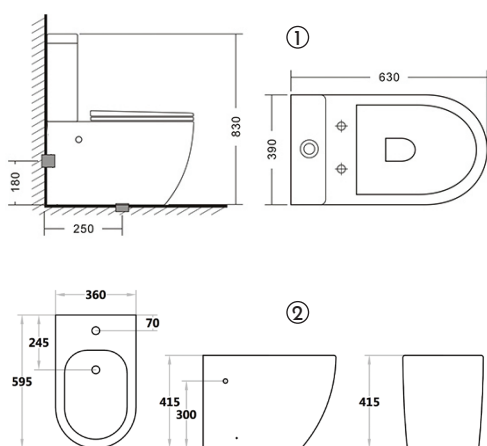

Fly BTW

EASY CLEAN RIMLESS

TORNADO
FLUSHING

SOFT CLOSE

EASY TAKE-OFF

SAÍDA:
À PAREDE OU AO CHÃO
C/ CURVA TÉCNICA

BRANCO BRILHO

WHITE GLOSS | BLANCO BRILLO | BLANC BRILLANT | HELLES WIEß

① Pack WC FLY compacto

S250/350

Ref.: RKWST003BR

Pack: 48,5 kg / 0,16 m³

5 606779 255488

② Bidé FLY

S170/238

Ref.: RSWKB003

Pack: 30 kg / 0,095 m³

5 606779 255518

③ Pack WC FLY simples

S200/280

Ref.: RKWST57BR

Pack: 33 kg / 0,0114 m³

5 606779 268068

+ NEW