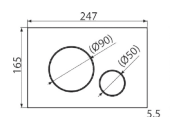

② Placa BRANCO BRILHO

Ref.: RPLM670BR

Pack: 0,34 kg / 0,0016 m³

S170/238