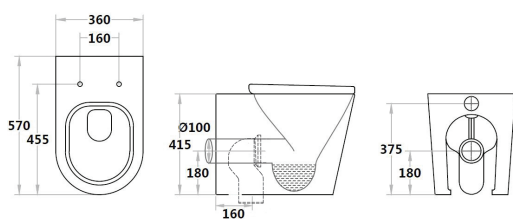

BRANCO MATE

MATT WHITE | BLANCO MATE | BLANC MAT | MATTWIEB

④ Pack WC BOHEMIC

S400/560

Ref.: RS1088BMCWMT

Pack: 51,50 kg / 0,163 m³

5 606779 229229

⑤ Bidé BOHEMIC

S250/350

Ref.: RSBD1088BMCWMT

Pack: 30 kg / 0,095 m³

5 606779 257246

③ Pack WC BOHEMIC simples

S300/420

Ref.: RS102NGLMMW

Pack: 33 kg / 0,0114 m³

5 606779 268013