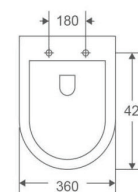

① Pack WC MOON suspenso

Ref.: RS084EUQ3BR

Pack: 22 kg / 0,068 m³

S190/266