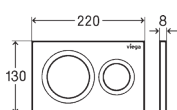

Placa Cromada **S160/224**

Ref.: 773779

Pack: 0,2 kg / 0,002 m³