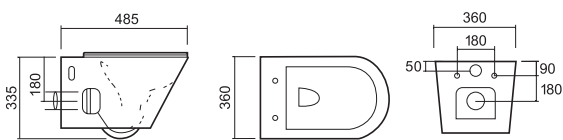

8 595580 562700

BRANCO BRILHO

WHITE GLOSS | BLANCO BRILLO | BLANC BRILLANT | HELLES WIEß

① Pack WC GLAMIC suspenso

S175/245

Ref.: RSB2330

Pack: 28 kg / 0,092 m³

② Bidé GLAMIC suspenso