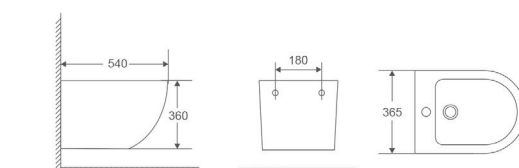

BRANCO BRILHO

MATT BLACK | NEGRO MATE | NOIR MAT | MATTSCHWARZ

① Pack WC FLY PLUS suspenso

S190/266

Ref.: RS02254FPBR

Pack: 29,4 kg / 0,109 m³

5 606779 268143

② Bidé FLY PLUS suspenso