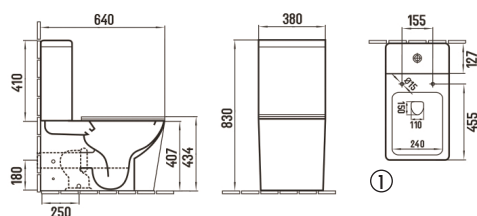

Elegant BTW

Cinza Escuro Mate

The Color Collection

RIMLESS
EASY CLEAN

SOFT CLOSE

EASY TAKE-OFF

SAÍDA:
À PAREDE OU AO CHÃO
C/ CURVA TÉCNICA

① Pack WC ELEGANT Cinza Escuro Mate

S450/630

Ref.: RS2920AMDHELG

Pack: 51,50 kg / 0,163 m³

5 606779 249487