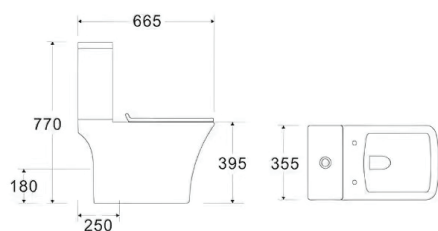

① Pack WC NOVA compacto

S180/252

Ref.: RSNOVABRCBR

Pack: 30 kg / 0,123 m³

5 606779 193780