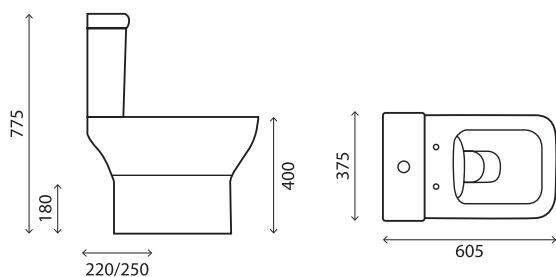

Ultra

SOFT CLOSE

TAMPO DE
REMOÇÃO FÁCIL

DUAL FLUSH

SAÍDA:
À PAREDE OU AO CHÃO
C/ CURVA TÉCNICA

① Pack WC ULTRA compacto

S170/238

Ref.: RS600CUL+RT600CUL+RM600CUL

Pack: 35 kg / 0,13 m³

5 606779 202277