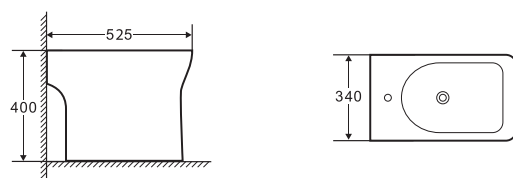

② Bidé ULTRA

S135/189

Ref.: RS2013BD

Pack: 23 kg / 0,091 m³

5 606779 206206

Fusion

EASY CLEAN RIMLESS

RIMLESS
EASY CLEAN

SOFT CLOSE

EASY TAKE-OFF

SAÍDA:
À PAREDE OU AO CHÃO
C/ CURVA TÉCNICA