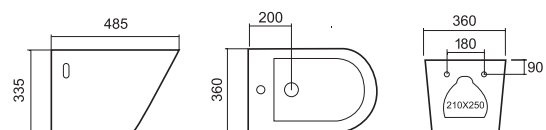

② Bidé GLAMIC suspenso

S140/196

Ref.: RSB2330B

Pack: 21 kg / 0,075 m³

BRANCO MATE

MATT WHITE | BLANCO MATE | BLANC MAT | MATTWEIß

① Pack WC GLAMIC suspenso

S260/364

Ref.: RS053EUQ3MW

Pack: 28 kg / 0,092 m³

② Bidé GLAMIC suspenso

S220/308

Ref.: RS035FMW

Pack: 21 kg / 0,075 m³