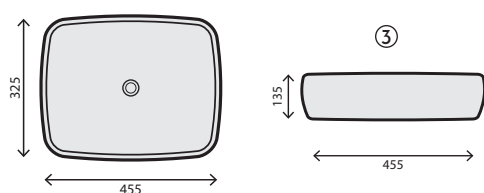

③ Lavatório Preto mate

S150/210

Ref.: RS78105MBL

Pack: 8 kg / 0,095 m³