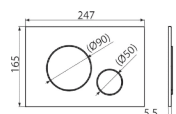

④ Placa PRETO MATE

S54/75.6

Ref.: RPLM678PRT

Pack: 0,34 kg / 0,0016 m³