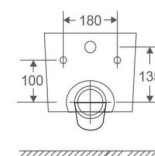

① Pack WC MOON suspenso

Ref.: RS084EUQ3BR

Pack: 22 kg / 0,068 m³

S190/266