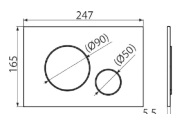

CINZA MATE

MATT GREY | NEGRO MATE | NOIR MAT | MATTSCHWARZ

① Pack WC GLAMIC CINZA suspenso

S300/420

Ref.: RS2342PRT

Pack: 29 kg / 0,10 m³

5 606779 208330

② Bidé GLAMIC CINZA

S260/364

Ref.: RSB2342BDPRT

Pack: 22 kg / 0,068 m³

5 606779 208354

③ Estrutura WC encastre

S200/280

Ref.: RES1101SLM

Pack: 17 kg / 0,09 m³

5 606779 228949

④ Placa BRANCO

S32/44

Ref.: RPLM670BR

Pack: 0,34 kg / 0,0016 m³

8 595580 562700