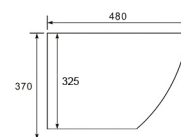

Ref.: RS2342CAPM

Pack: 29 kg / 0,10 m³

② Bidé FLY suspenso

S260/364

Ref.: RSB2342BDCAPM

Pack: 22 kg / 0,068 m³

③ Estrutura WC encastre

S200/280