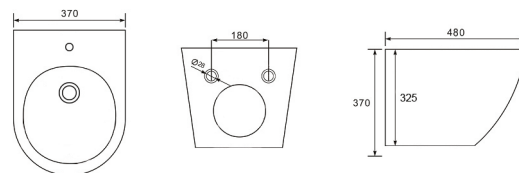

② Bidé FLY suspenso

S145/203

Ref.: RSB2342BD

Pack: 22 kg / 0,068 m³

BRANCO MATE

MATT WHITE | BLANCO MATE | BLANC MAT | MATTWEIß

① Pack WC FLY suspenso

S260/364

Ref.: RS046EUQ3MW

Pack: 29 kg / 0,10 m³

② Bidé FLY suspenso

S220/308

Ref.: RS046FMW

Pack: 22 kg / 0,068 m³