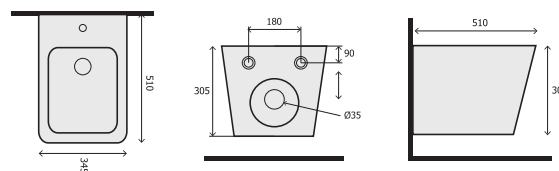

① Pack WC ELEGANT suspenso

S185/259

Ref.: RSB2342SUSELG

Pack: 31 kg / 0,091 m³

② Bidé ELEGANT suspenso

S145/203

Ref.: RSB2350BDELG

Pack: 26 kg / 0,063 m³