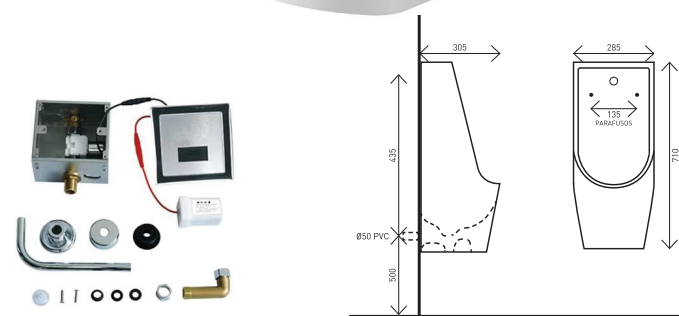

Urinól COM SENSOR

S300/420

Ref.: RSU3032SS

Pack: 18,5 kg / 0,071 m³