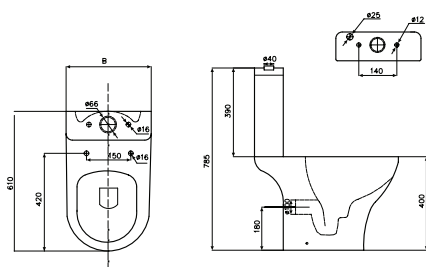

① Pack WC ROUND compacto

S170/238

Ref.: RST05RBR + RTST05RBR + RMST05RBR

Pack: 35 kg / 0,14 m³

Descarga ao chão / S-trap / Sortie verticale / Abgang senkrecht / Salida Vertical

5 606779 254238

② Bidé ROUND

S135/189