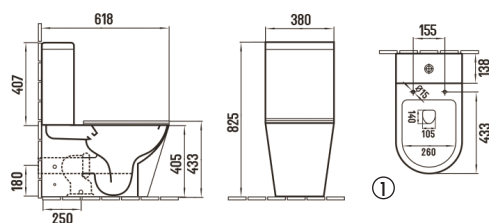

Glamic BTW

Cinza Mate

The Color Collection

RIMLESS
EASY CLEAN

SOFT CLOSE

EASY TAKE-OFF

SAÍDA:
À PAREDE OU AO CHÃO
C/ CURVA TÉCNICA

① Pack WC GLAMIC Cinza Mate

S450/630

Ref.: RSA2330XMHGLM

Pack: 51,50 kg / 0,163 m³

5 606779 249456