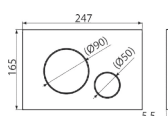

Placa PRETO MATE

S54/75.6

Ref.: RPLM678PRT

Pack: 0,34 kg / 0,0016 m³