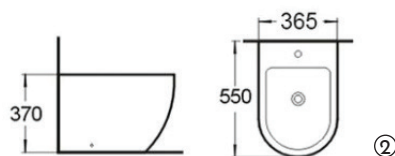

SAÍDA:
À PAREDE OU AO CHÃO
C/ CURVA TÉCNICA

① Pack WC FLY Cappuccino

S450/630

Ref.: RSA2342XMC + TRS2342XMC + MRSA2342XMC

Pack: 51,50 kg / 0,163 m³

② Bidé FLY Cappuccino

S280/392

Ref.: RS2342BDCAPM