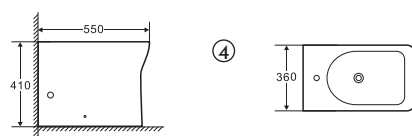

④ Bidé PRIME

S180/252

Ref.: RSB12249FPRM

Pack: 28 kg / 0,11 m³