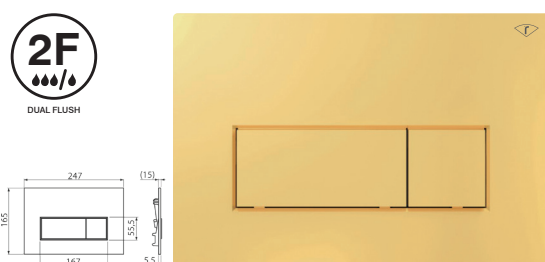

Placa DOURADO

S212/297

Ref.: RPLM575GLD

Pack: 0,34 kg / 0,0016 m³

8 595580 558635