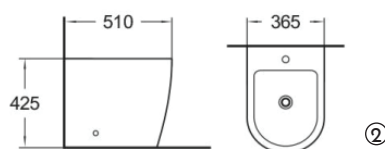

SAÍDA:
À PAREDE OU AO CHÃO
C/ CURVA TÉCNICA

① Pack WC GLAMIC Cinza Mate

S450/630

Ref.: RSA2330XMHGLM

Pack: 51,50 kg / 0,163 m³

5 606779 249456

② Bidé GLAMIC Cinza Mate

S280/392