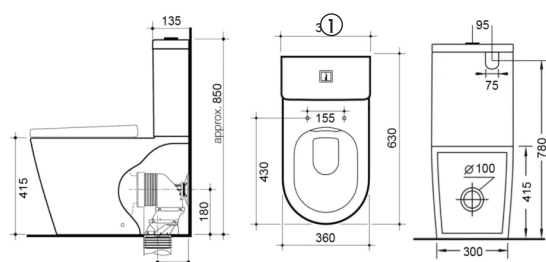

Smart

EASY CLEAN RIMLESS

+ NEW

SOFT CLOSE

SAÍDA:
À PAREDE OU AO CHÃO
C/ CURVA TÉCNICA

BRANCO BRILHO

WHITE GLOSS | BLANCO BRILLO | BLANC BRILLANT | HELLES WIEß

① Pack WC SMART

Ref.: RS820SMBR

Pack: 63 kg / 0,2 m³

Controlo de funções básicas e cânula de autolimpeza

S1000/1400