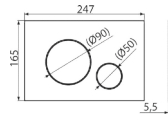

Placa BRANCO

S32/44

Ref.: RPLM670BR

Pack: 0,34 kg / 0,0016 m³