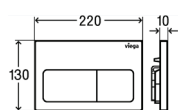

Placa Cromada **S110/154**

Ref.: 773717

Pack: 0,2 kg / 0,002 m³