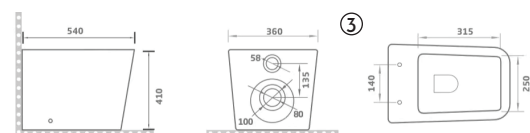

② Bidé Elegant

S250/350

Ref.: RS052FMW

Pack: 30 kg / 0,095 m³

5 606779 264084

③ Pack WC ELEGANT simples

S300/420

Ref.: RS003FELGSMW

Pack: 51,50 kg / 0,163 m³

5 606779 268006