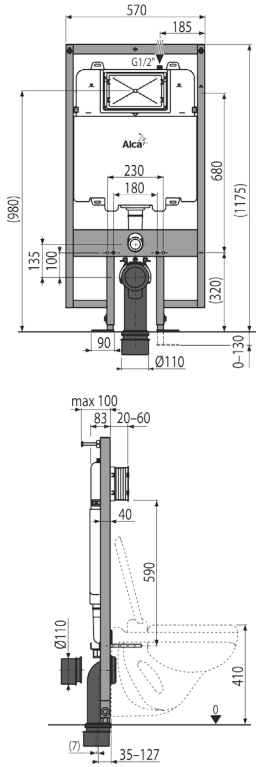

S100/140

Ref.: RPLM57GM

Pack: 0,34 kg / 0,0016 m³

8 595580 580940

Alvenaria & Pladur SlimFit

Não inclui placa de accionamento

Estrutura para sanitário suspenso e ao chão S200/280

Ref.: RES110ISLM