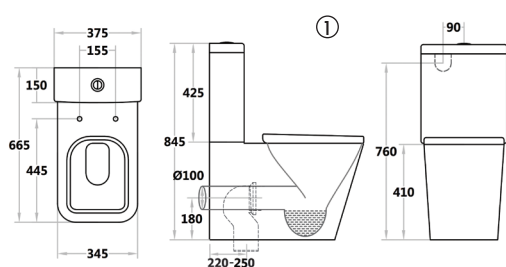

Elegant BTW

EASY CLEAN RIMLESS

RIMLESS
EASY CLEAN

SOFT CLOSE

EASY TAKE-OFF

SAÍDA:
À PAREDE OU AO CHÃO
C/ CURVA TÉCNICA

BRANCO BRILHO

WHITE GLOSS | BLANCO BRILLO | BLANC BRILLANT | HELLES WIEB

① Pack WC ELEGANT compacto

S290/406

Ref.: RS003ELG

Pack: 51,50 kg / 0,163 m³

5 606779 193582

② Bidé Elegant

S160/224

Ref.: RSB003ELGB

Pack: 30 kg / 0,095 m³

5 606779 193612